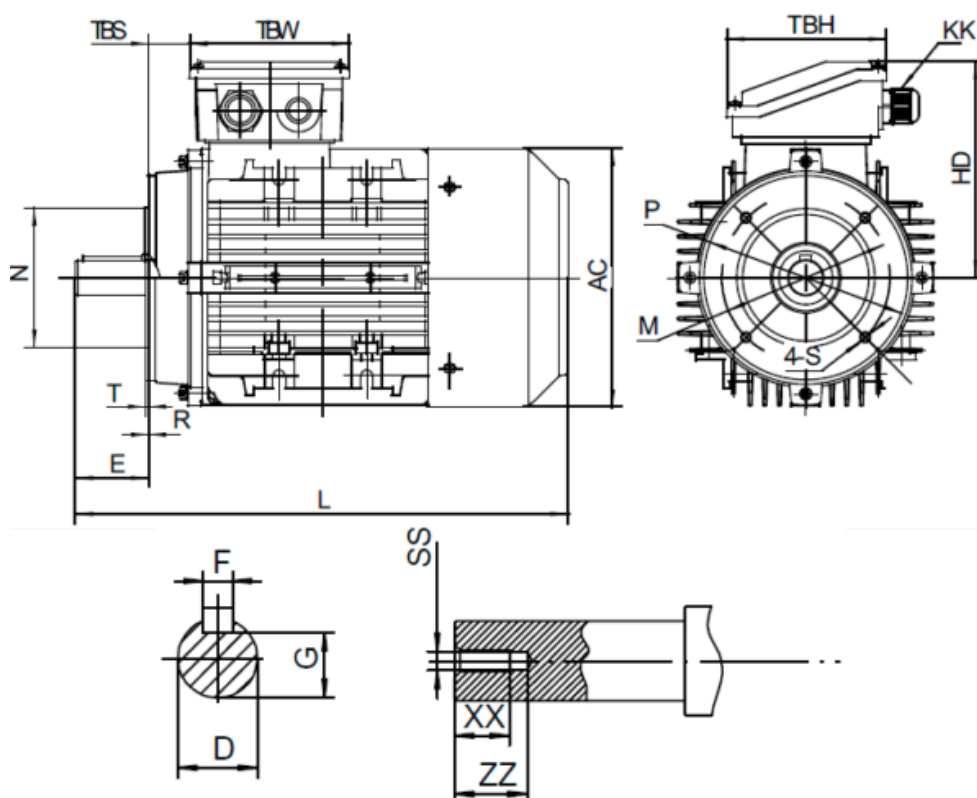

Varenummer: 2518001104160140  
 Beskrivelse: Kleedrive T3A 803-4 1.1kw 1400 o/min UL/CSA  
 3x230/400V 50 HZ IP55 B34 Eff=82,7%

## Mål

AA = 160	L = 277	TBH = 109
AC = Ø157	M = Ø100	TBS = 26.5
AD = 214	N = Ø80	TBW = 109
D = Ø19	P = Ø120	XX = 16
E = 40	R = 0	ZZ = 21
F = 6	S = M6	
G = 15.5	SS = M6	
HD = 134	T = 3	